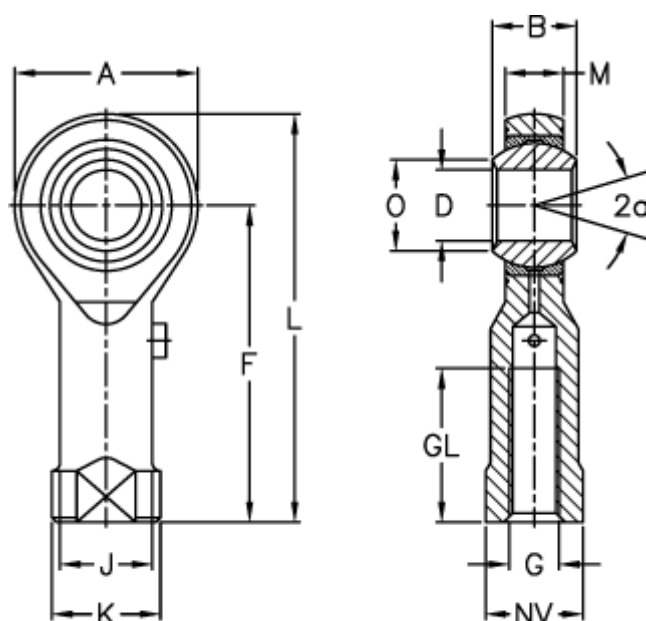

Varenummer: 03203012
 Beskrivelse: Fluro ledhoved GILS 12
 Med venstregevind

Mål

Str. 2-3 uden smørenippel

A	= 32	J	= 17.5	Vægt (g) = 115
a (grader)	= 13	K	= 22	
B	= 16	L	= 66	
D	= 12	M	= 12	
Dynamisk belastning C (kN)	= 13.5	NV	= 19	
F	= 50	O	= 15.4	
G	= M12	Statisk belastning C0 (kN)	= 23.5	
GL	= 22	Tilladelige o/min	= 860	